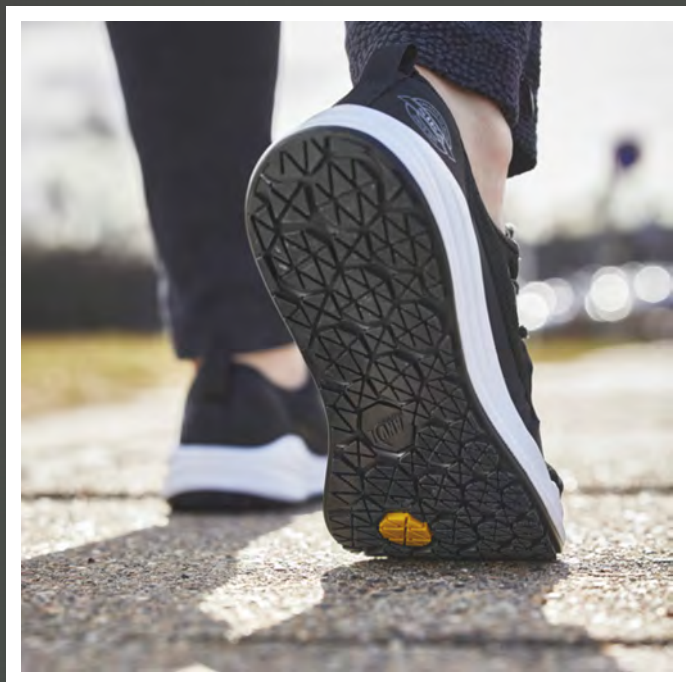

# SIKA

Created to work

**SIKA BUBBLE  
50011 MOVE**

maat: 35 - 48  
kleur: wit

**SIKA BUBBLE  
50011 MOVE**

maat: 35 - 48  
kleur: zwart

**SIKA BUBBLE  
50011 MOVE**

maat: 35 - 48  
kleur: groen

**SIKA BUBBLE  
50011 MOVE**

maat: 35 - 48  
kleur: blauw

**SIKA BUBBLE  
50011 MOVE**

maat: 35 - 48  
kleur: zwart/wit

**SIKA BUBBLE  
50012 STEP**

maat: 35 - 48  
kleur: wit

**SIKA BUBBLE  
50012 STEP**

maat: 35 - 48  
kleur: zwart