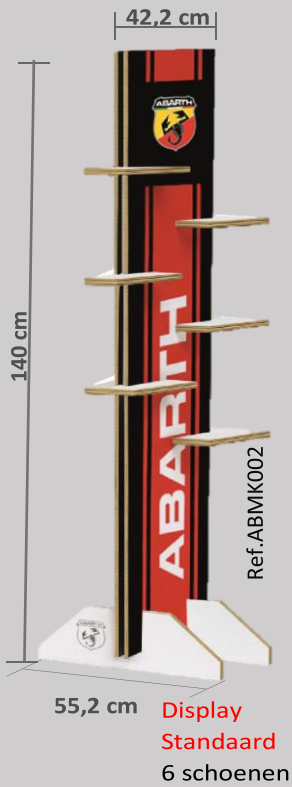

ACCESOIRES

**Veiligheid & Werk
Schoenen**